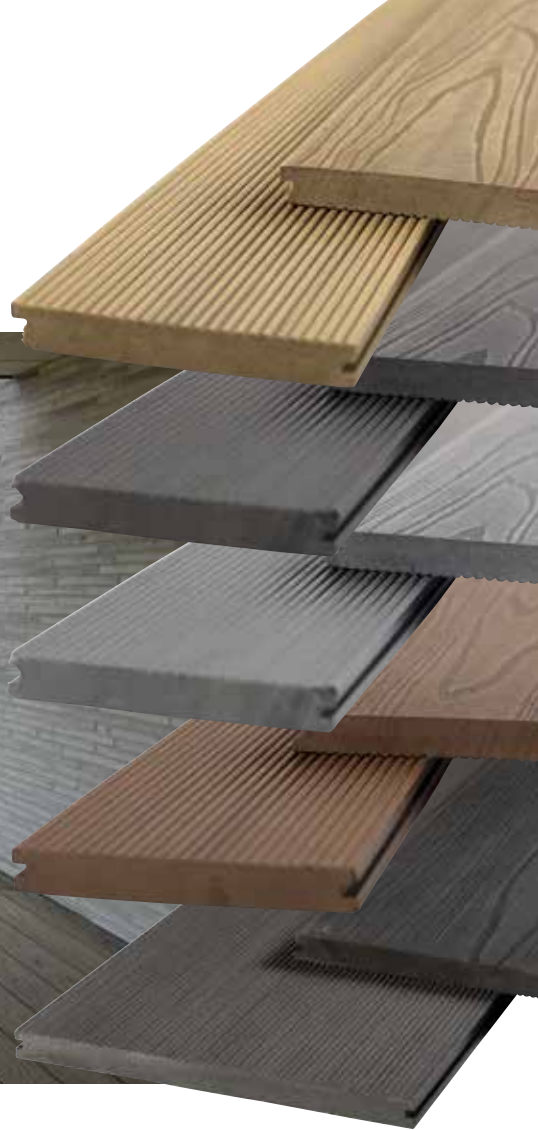

Produktinformation

KIRKEDAL®

By TreeTops

TERRASSEPLANKER **SOLID**

KIRKEDAL Komposit er et eksklusivt kvalitetsprodukt med et bredt udvalg af tilbehør og muligheder. Produktet er nemt at arbejde med og let at bearbejde.

KIRKEDAL Komposit har vendbare overflader, træstruktur eller riller, så du selv kan bestemme det endelige look. Herudover leveres KIRKEDAL Komposit i de mest efterspurgte længder på hhv. 4 og 6 meter samt i skønne nordiske farver. Husk at alt komposit bliver lysere med tiden.

Kvalitet

KIRKEDAL Komposit SOLID er en massiv komposit terrasseplanke med et flot og naturligt trælook. Varierende farvenuancer, herunder mørkere aftegninger, vil derfor altid forekomme. Med terrasseplanken SOLID får du det sidste nye på markedet. Fremstillet af 60% poppel, 30% HDPE og 10% proces additiver, og dermed 100% fri for bambus.

Produkterne er 100% FSC mærket samt CE mærket.

Fordele

- Mindre modtagelig overfor ridser
- Ny topcoated overflade
- Modstandsdygtig overfor snavs, pletter, olie og rødvin
- 100% FSC mærket
- Ingen synlige knaster
- Minimal vedligeholdelse
- Vendbar overflade (træstruktur eller riller)
- Enkel og simpel montagevejledning
- Lang holdbarhed
- Kan ikke angribes af råd, svamp eller insekter
- Eksklusiv og professionel slutresultat
- Mange års erfaring indenfor terrassebelægninger